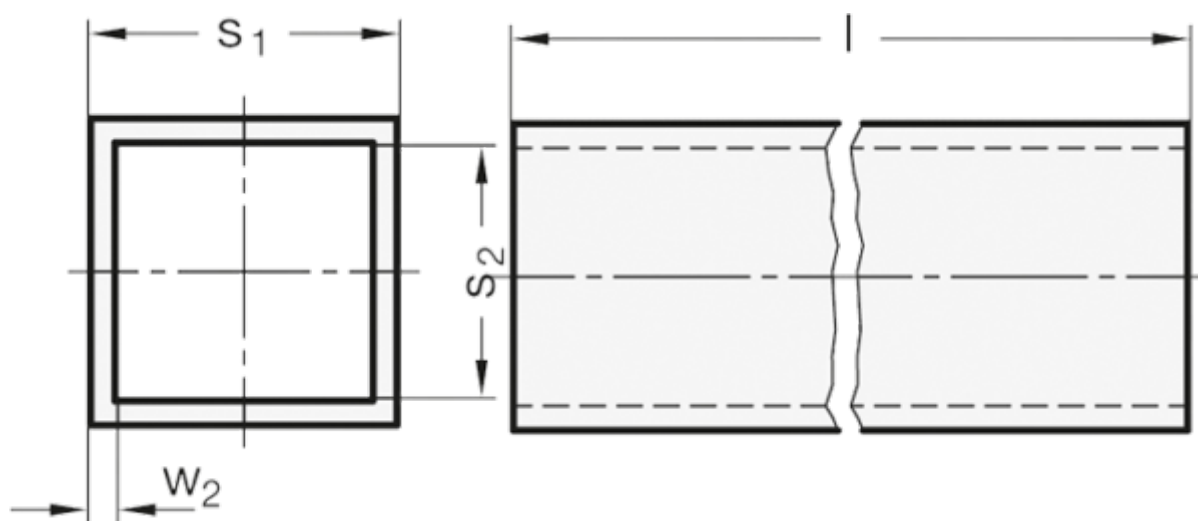

Varenummer: 20990NIV25500BL
Beskrivelse: E+G GN 990 Firkantet konstruktionsrør
GN 990-NI-V25-500-BL

Mål

$l \pm 0.5$	= 500
s1	= V25
s2	= 21
Vægt i (g)	= 230
w2	= 2